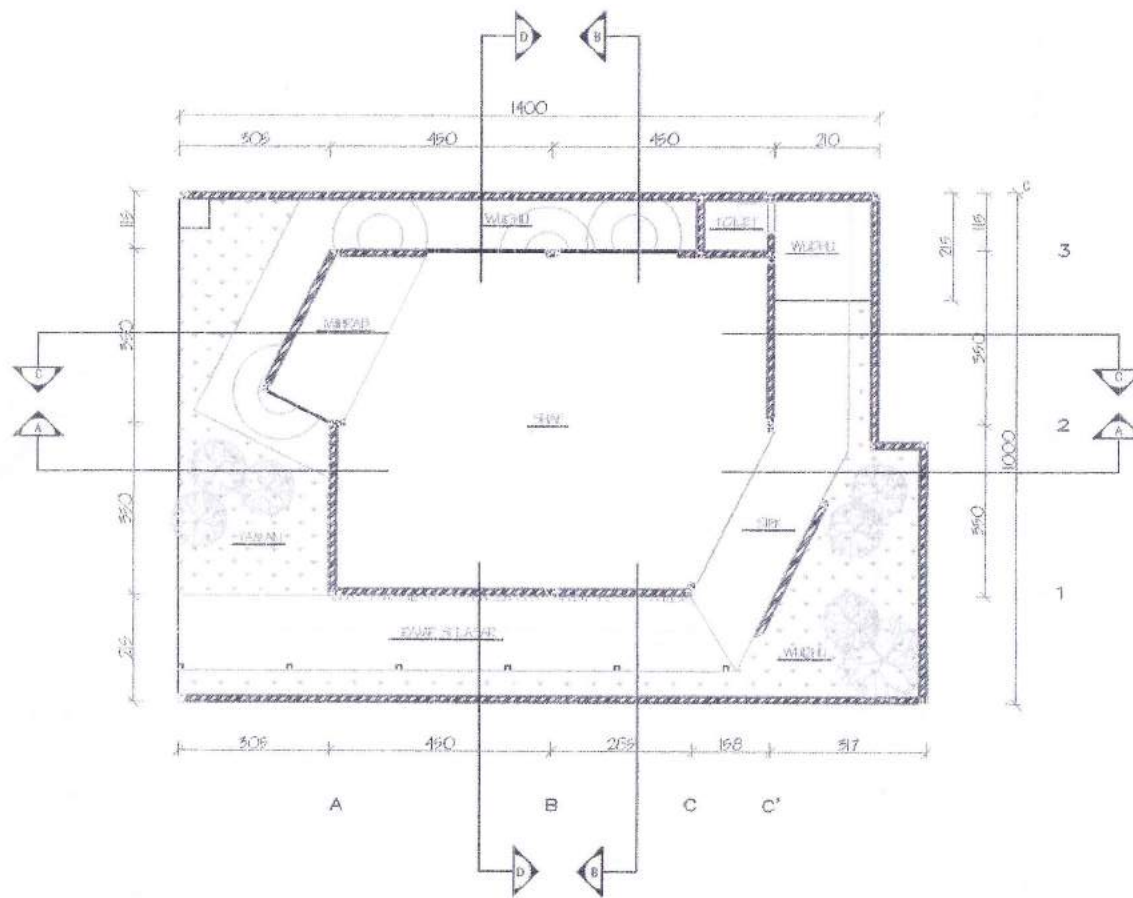

Desain Masjid Manjah Bereum

**Kecamatan Cileunyi
Kabupaten Sumedang**

Oleh :

**Dr. Bachtiar Fauzy, Ir., MT.
(Arsitek)**

Bandung
Tahun 2016

DENAH LANTAI DASAR

SKALA 1:100

proyek
MAS JID
penilik
perencana
DR.BACHTIAR FAUZY,IR.,MT JALAN CIUMBULEUIT NO.56 BANDUNG
digambar
AMAZIA ALEXANDER
gambar
DENAH LANTAI SKALA 1 : 100

digambar

AMAZIA ALEXANDER

gambar

POTONGAN
SKALA 1 : 50

DENAH POLA LANTAI

SKALA 1:100

Ke terangan

-  LANTAI KERAMIK 15X15CM
-  LANTAI KERAMIK 30X30CM
-  GRASS BLOCK