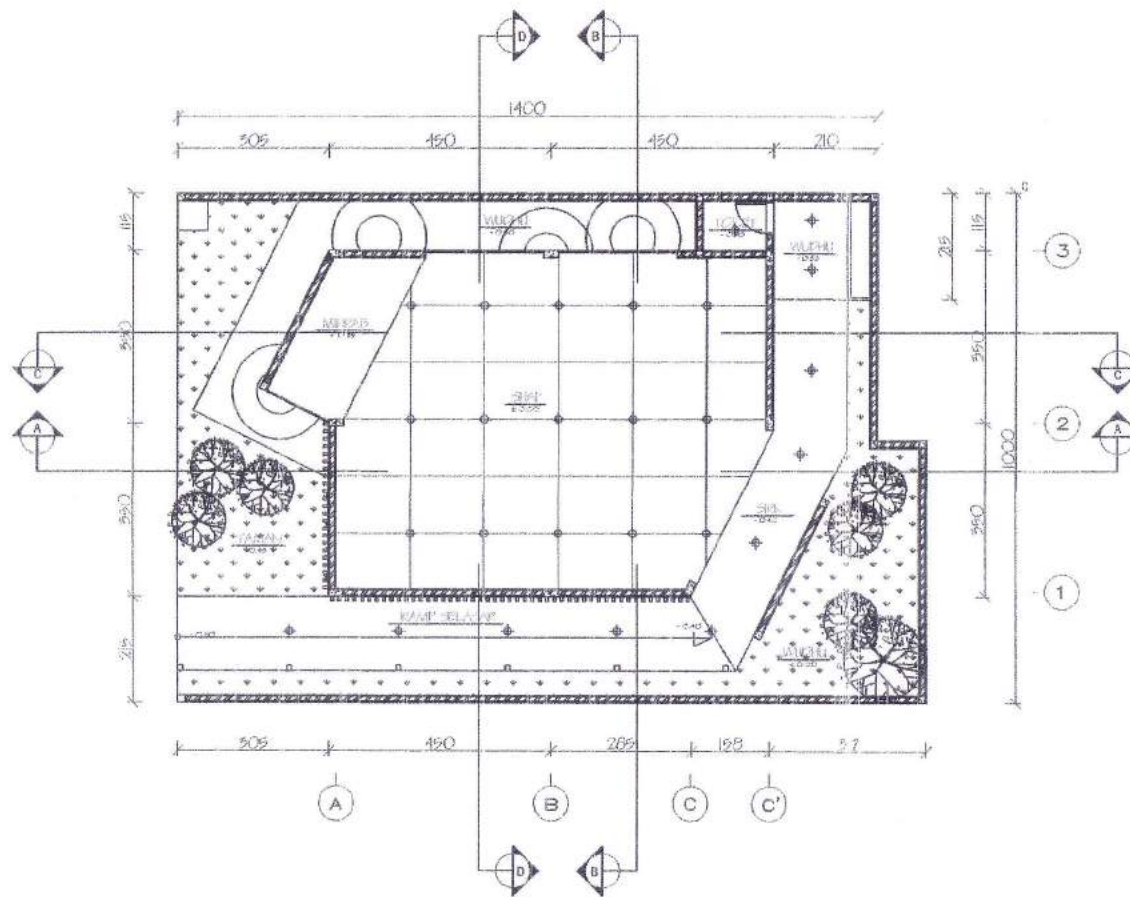

digambar

AMAZIA ALEXANDER

gambar

POTONGAN
SKALA 1 : 50

DENAH POLA LANTAI

SKALA 1:100

Ke terangan

-  LANTAI KERAMIK 15X15CM
-  LANTAI KERAMIK 30X30CM
-  GRASS BLOCK

DENAH POLA LANTAI

SKALA 1 : 100

DENAH PLAFON DAN TITIK LAMPU

SKALA 1:100

keterangan
 LAMPU PHILIPS MASTER PL-ELECTRONIC 23W
proyek
MASJID
penilik
perencana
DR. BACHTIAR FAUZY, IR., MT JALAN CIUMBULEUIT NO.56 BANDUNG
digambar
SHANDA ANNASTASIA S
gambar
DENAH PLAFON & TITIK LAMPU SKALA 1 : 100