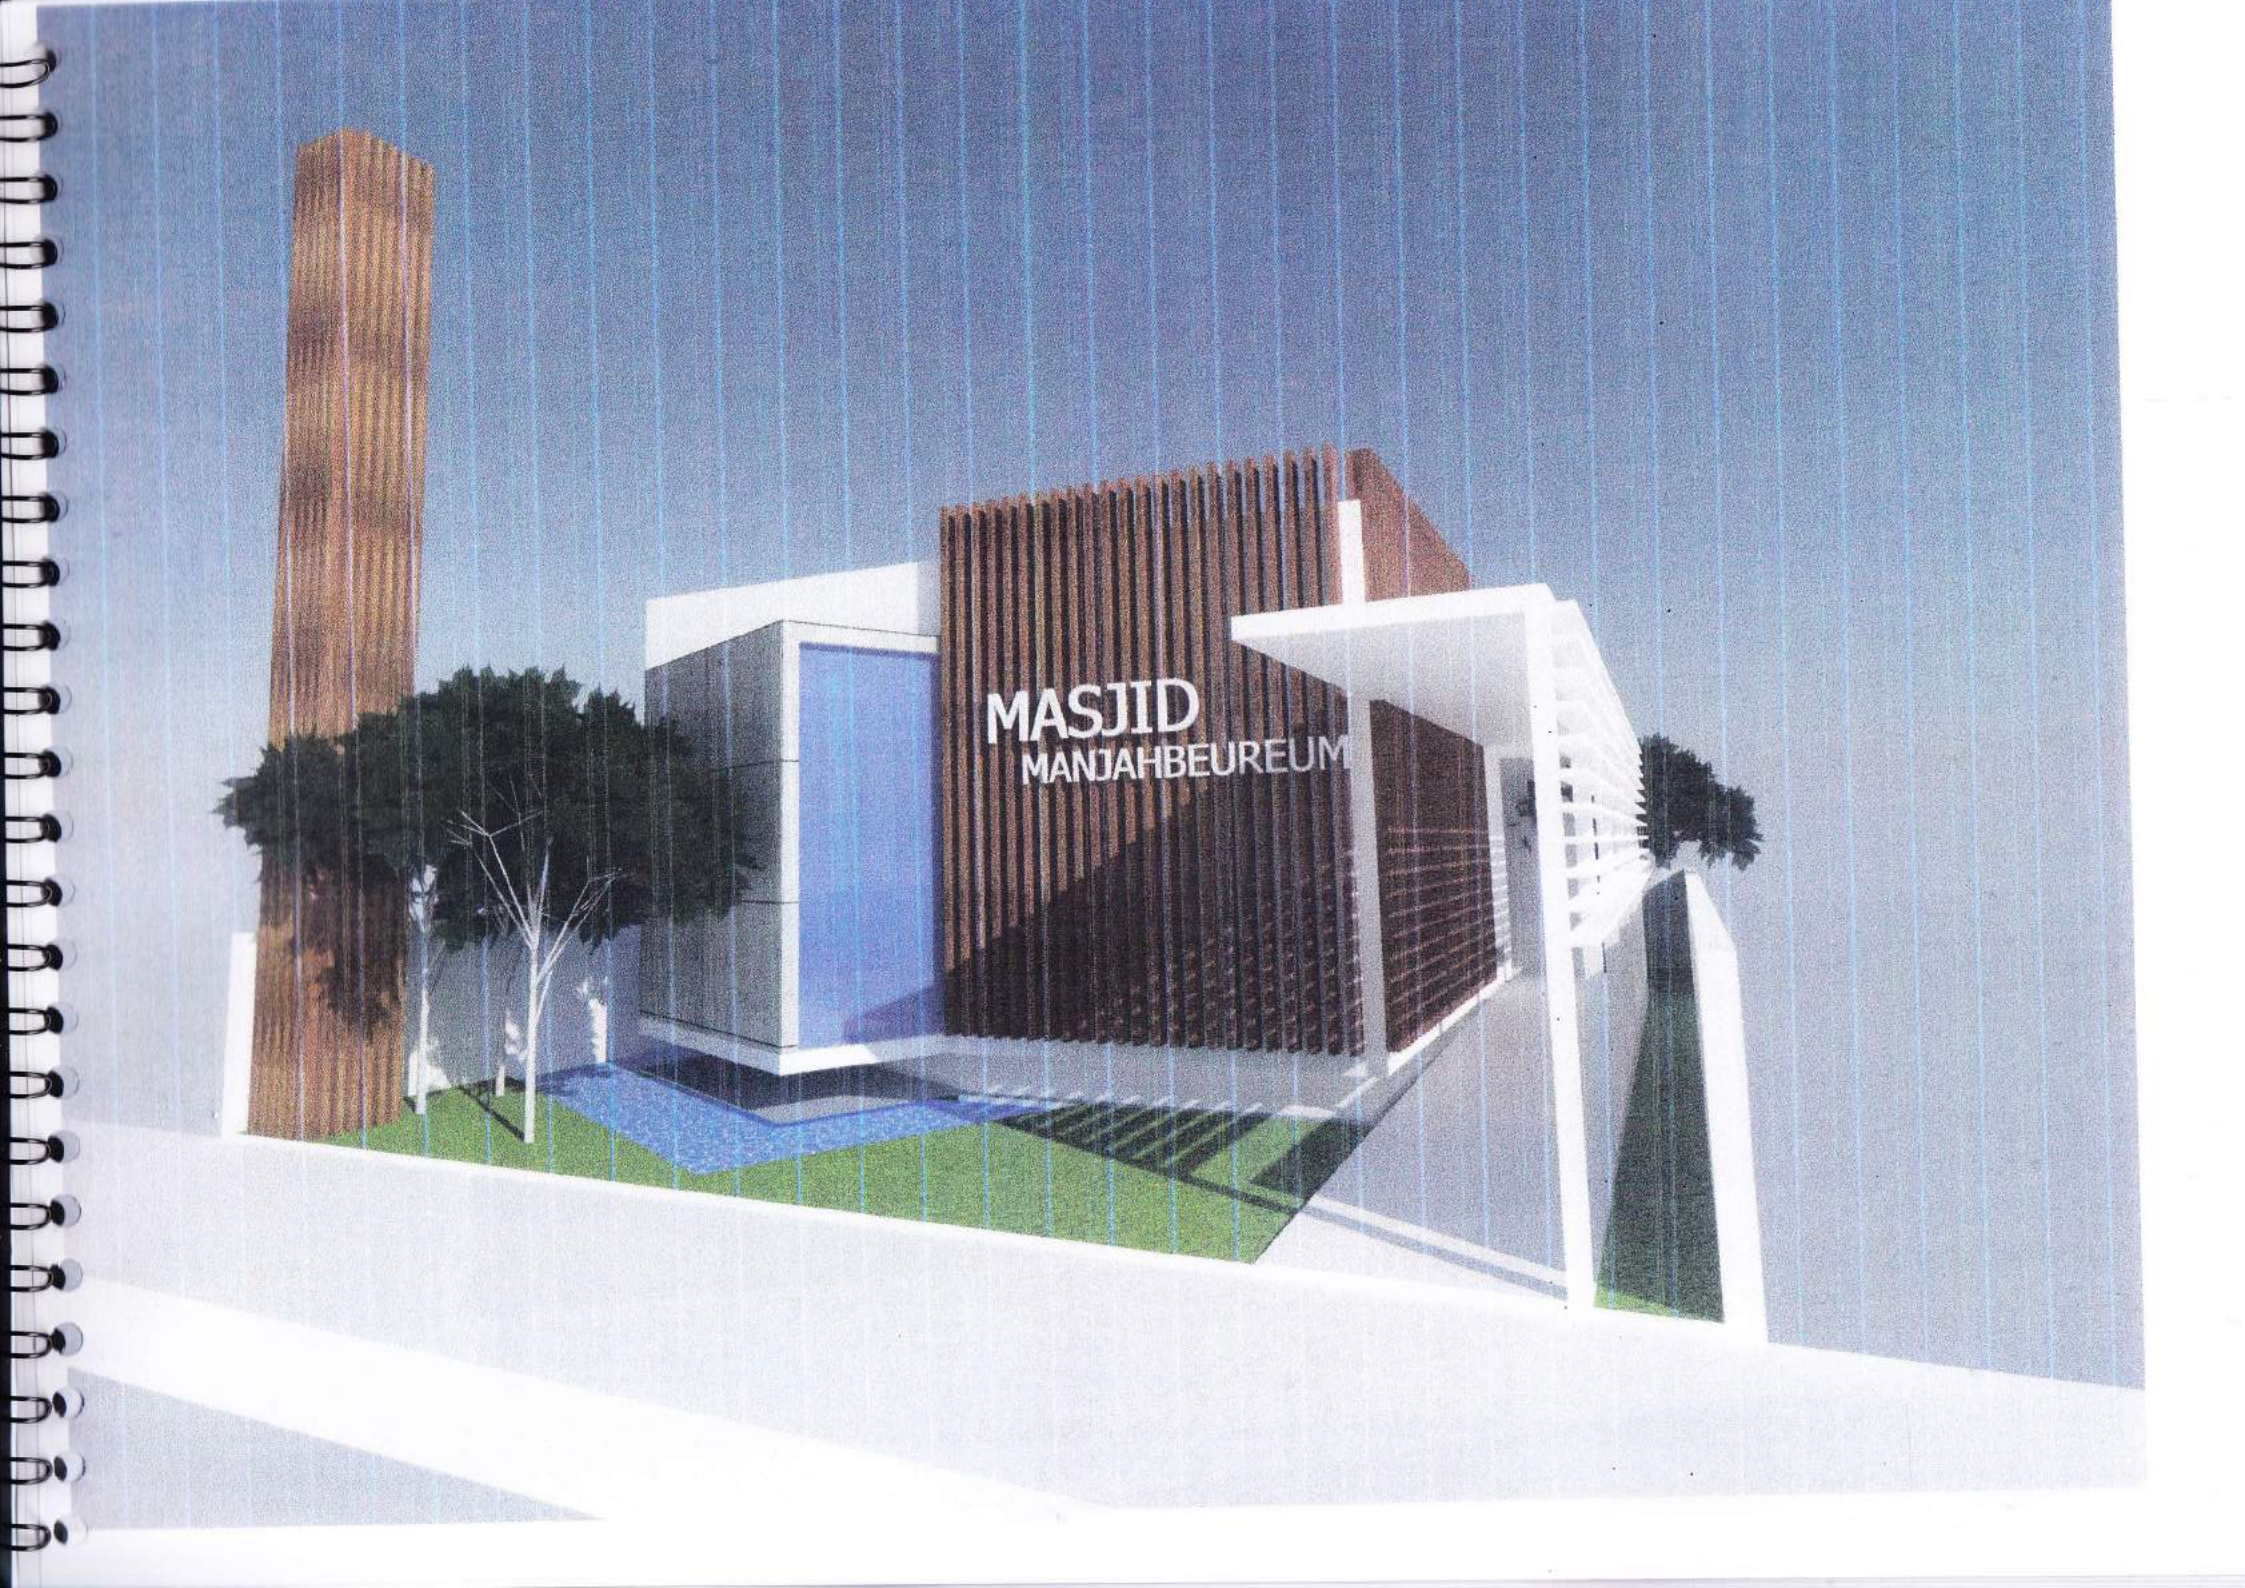

Desain Masjid Manjah Bereum

**Kecamatan Cileunyi
Kabupaten Sumedang**

Oleh :

**Dr. Bachtiar Fauzy, Ir., MT.
(Arsitek)**

Bandung
Tahun 2016

DENAH LANTAI DASAR

SKALA 1:100

proyek
MAS JID
penilik
perencana
DR.BACHTIAR FAUZY,IR.,MT JALAN CIUMBULEUIT NO.56 BANDUNG
digambar
AMAZIA ALEXANDER
gambar
DENAH LANTAI SKALA 1 : 100

DENAH PONDASI

SKALA 1:100

proyek:	MASJID
pemilik:	
perencana:	DR. PACHTIAR FAUZY, IR., MT JALAN CIUMBULEUIT NO.56 BANDUNG
digambar:	SHANDA ANNASTASIA S
gambar:	DENAH PONDASI SKALA 1 : 100

MASJID
MANJAHBEUREUM