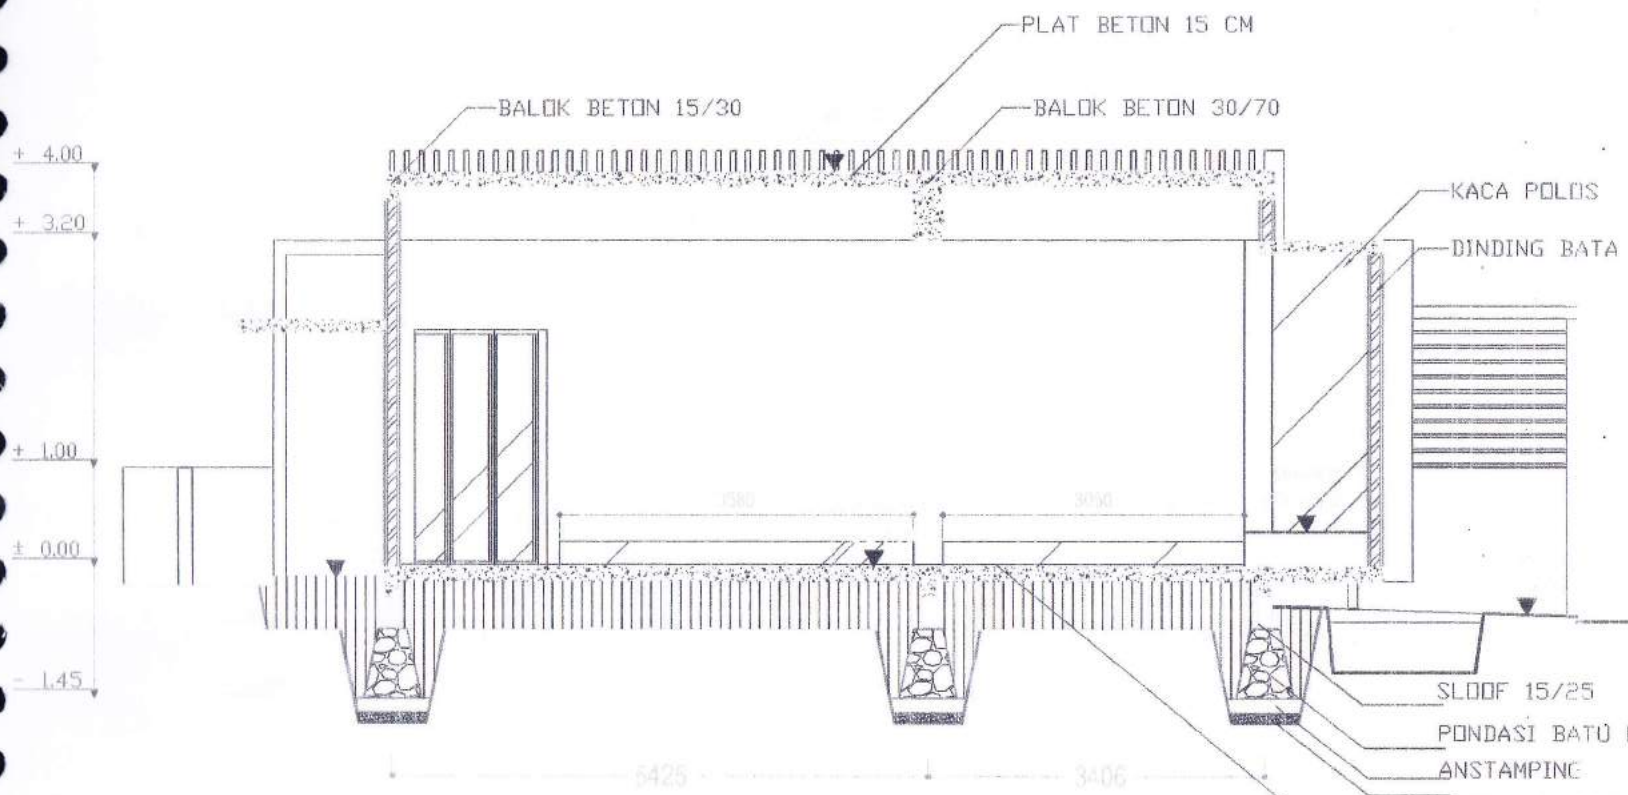

POTONGAN A - A

SKALA 1:50

proyek
MASJID
penilik
perencana
DR. BACHTIAR FAUZY, I.R. MT JALAN CIUMBULEUIT NO.56 BANDUNG
digambar
AMAZIA ALEXANDER
gambar
POTONGAN SKALA 1 : 50

POTONGAN B - B

SKALA 1:50

proyek
MASJID
penilik
perencana
IR. BACHTIAR FAUZY, IR., MT JALAN CIUMBULEUIT NO.56 BANDUNG
digambar
AMAZIA ALEXANDER
gambar
POTONGAN SKALA 1 : 50