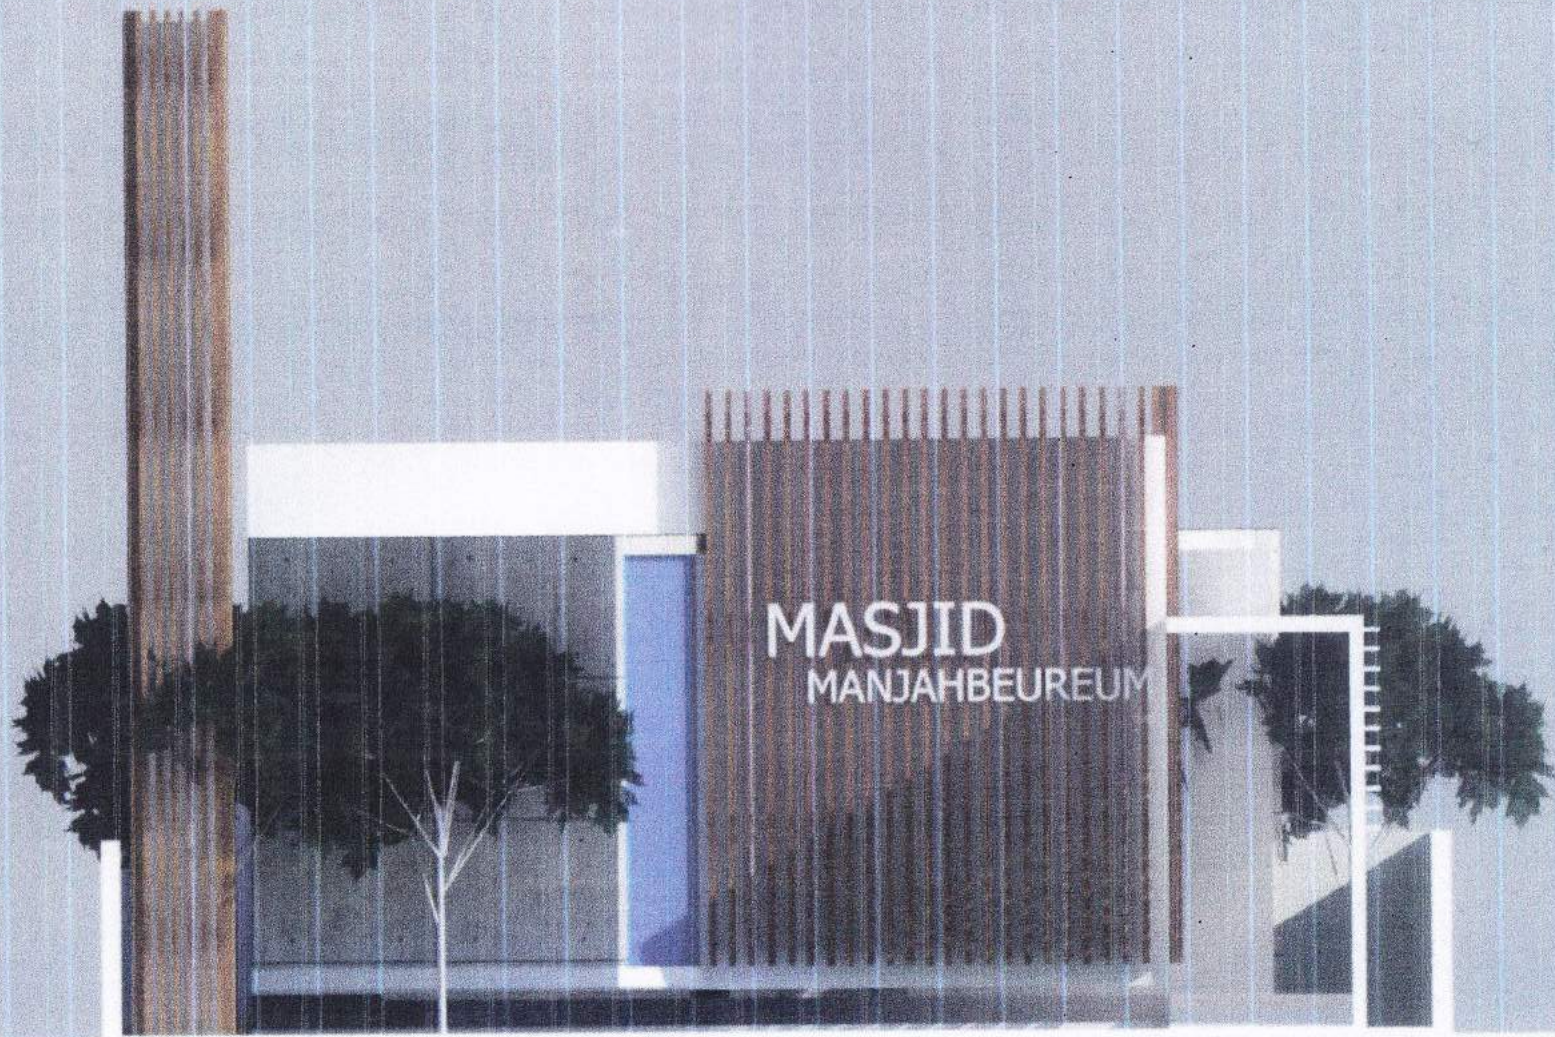

Desain Masjid Manjah Bereum

**Kecamatan Cileunyi
Kabupaten Sumedang**

Oleh :

**Dr. Bachtiar Fauzy, Ir., MT.
(Arsitek)**

Bandung
Tahun 2016

DENAH LANTAI DASAR

SKALA 1:100

proyek
MAS JID
penilik
perencana
DR.BACHTIAR FAUZY,IR.,MT JALAN CIUMBULEUIT NO.56 BANDUNG
digambar
AMAZIA ALEXANDER
gambar
DENAH LANTAI SKALA 1 : 100

proyek

MASJID

penilik

perencana

DR.BACHTIAR FAUZY,IR.MT
JALAN CIUMBULEUIT NO.56
BANDUNG

digambar

SHANDA ANNASTASIA S

gambar

DENAH POLA LANTAI

SKALA 1 : 100

DENAH PLAFON DAN TITIK LAMPU

SKALA 1:100

keterangan
 LAMPU PHILIPS MASTER PL-ELECTRONIC 23W
proyek
MASJID
penilik
perencana
DR. BACHTIAR FAUZY, IR., MT JALAN CIUMBULEUIT NO.56 BANDUNG
digambar
SHANDA ANNASTASIA S
gambar
DENAH PLAFON & TITIK LAMPU SKALA 1 : 100

DENAH PONDASI

SKALA 1:100

proyek:	MASJID
pemilik:	
perencana:	DR. PACHTIAR FAUZY, IR., MT JALAN CIUMBULEUIT NO.56 BANDUNG
digambar:	SHANDA ANNASTASIA S
gambar:	DENAH PONDASI SKALA 1 : 100

MASJID
MANJAHBEUREUM