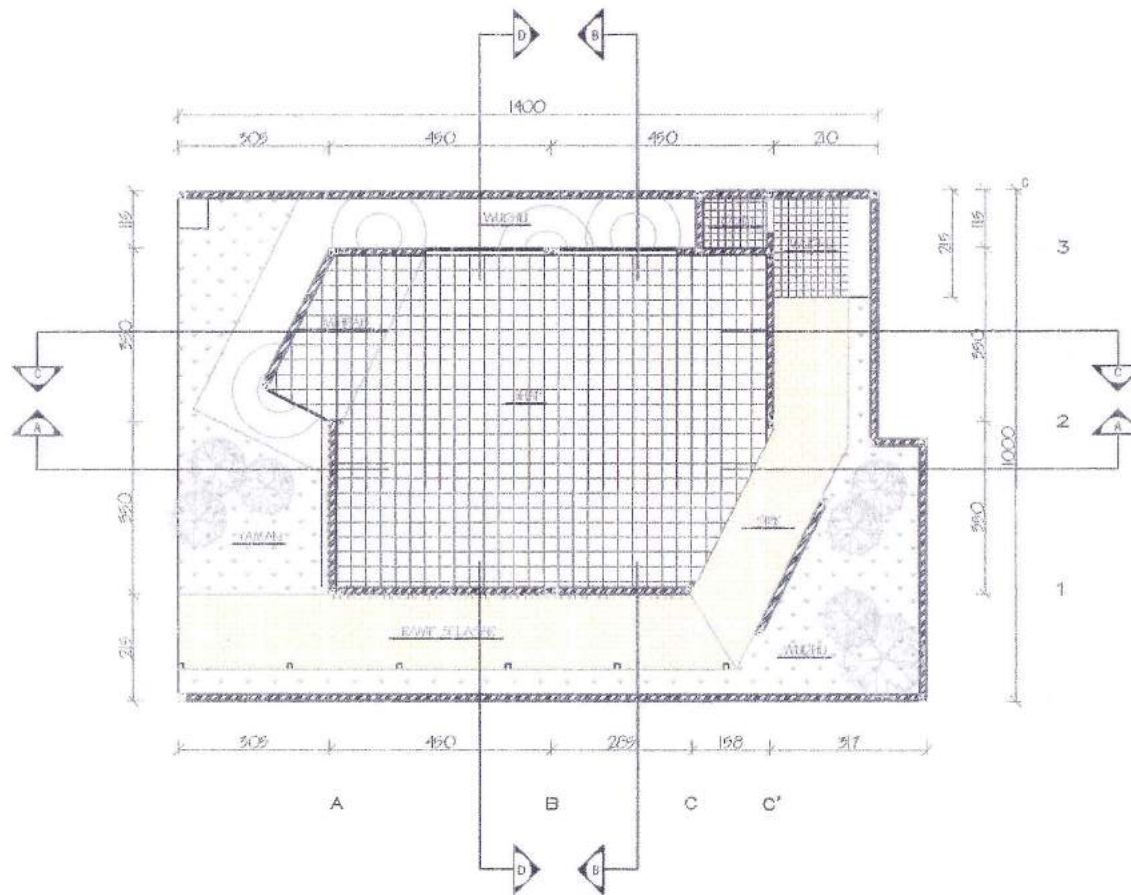

digambar

AMAZIA ALEXANDER

gambar

POTONGAN
SKALA 1 : 50

DENAH POLA LANTAI

SKALA 1:100

Ke terangan

-  LANTAI KERAMIK 15X15CM
-  LANTAI KERAMIK 30X30CM
-  GRASS BLOCK