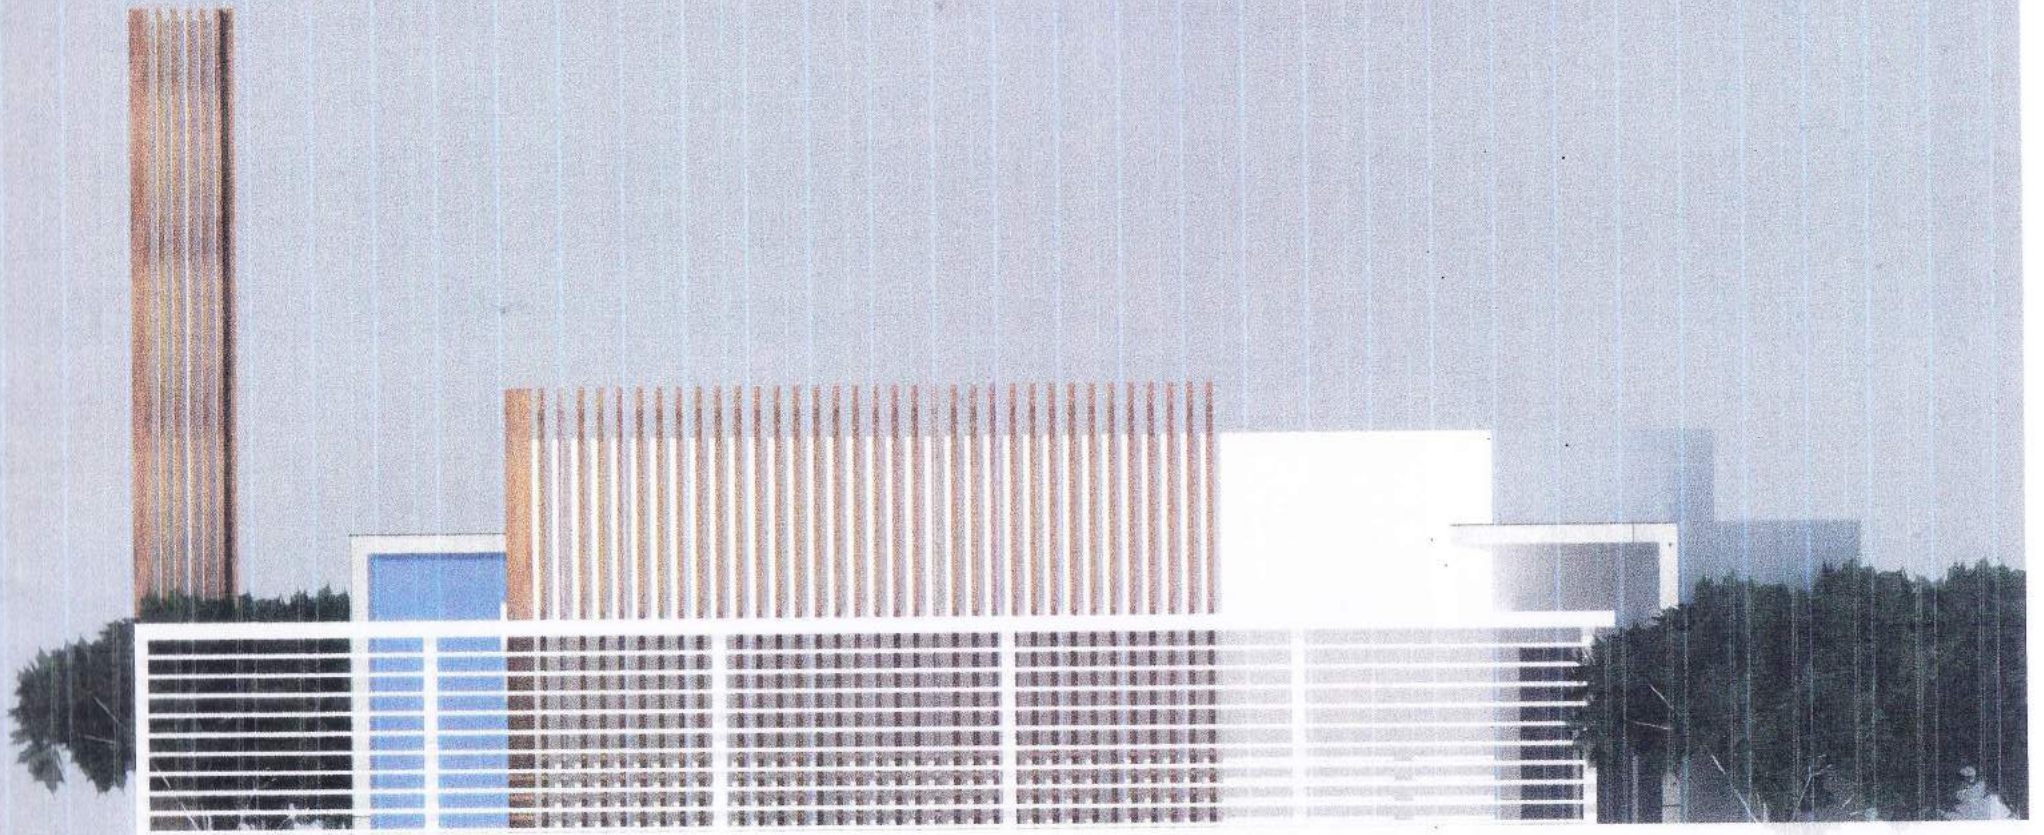

DENAH PONDASI

SKALA 1:100

proyek:	MASJID
pemilik:	
perencana:	DR. PACHTIAR FAUZY, IR., MT JALAN CIUMBULEUIT NO.56 BANDUNG
digambar:	SHANDA ANNASTASIA S
gambar:	DENAH PONDASI SKALA 1 : 100

MASJID
MANJAHBEUREUM