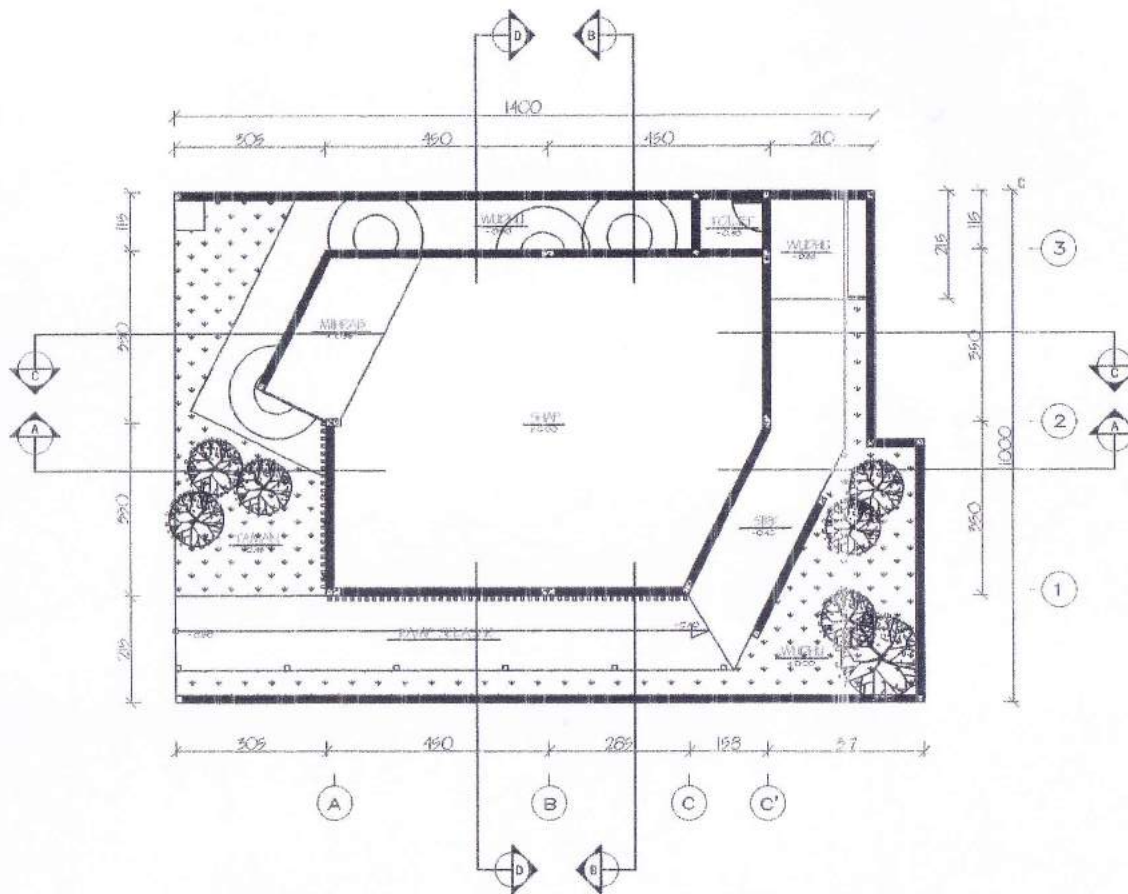

digambar

AMAZIA ALEXANDER

gambar

POTONGAN
SKALA 1 : 50

DENAH POLA LANTAI

SKALA 1:100

Ke terangan

-  LANTAI KERAMIK 15X15CM
-  LANTAI KERAMIK 30X30CM
-  GRASS BLOCK

DENAH POLA LANTAI

SKALA 1 : 100

DENAH PLAFON DAN TITIK LAMPU

SKALA 1:100

keterangan
 LAMPU PHILIPS MASTER PL-ELECTRONIC 23W
proyek
MASJID
penilik
perencana
DR. BACHTIAR FAUZY, IR., MT JALAN CIUMBULEUIT NO.56 BANDUNG
digambar
SHANDA ANNASTASIA S
gambar
DENAH PLAFON & TITIK LAMPU SKALA 1 : 100