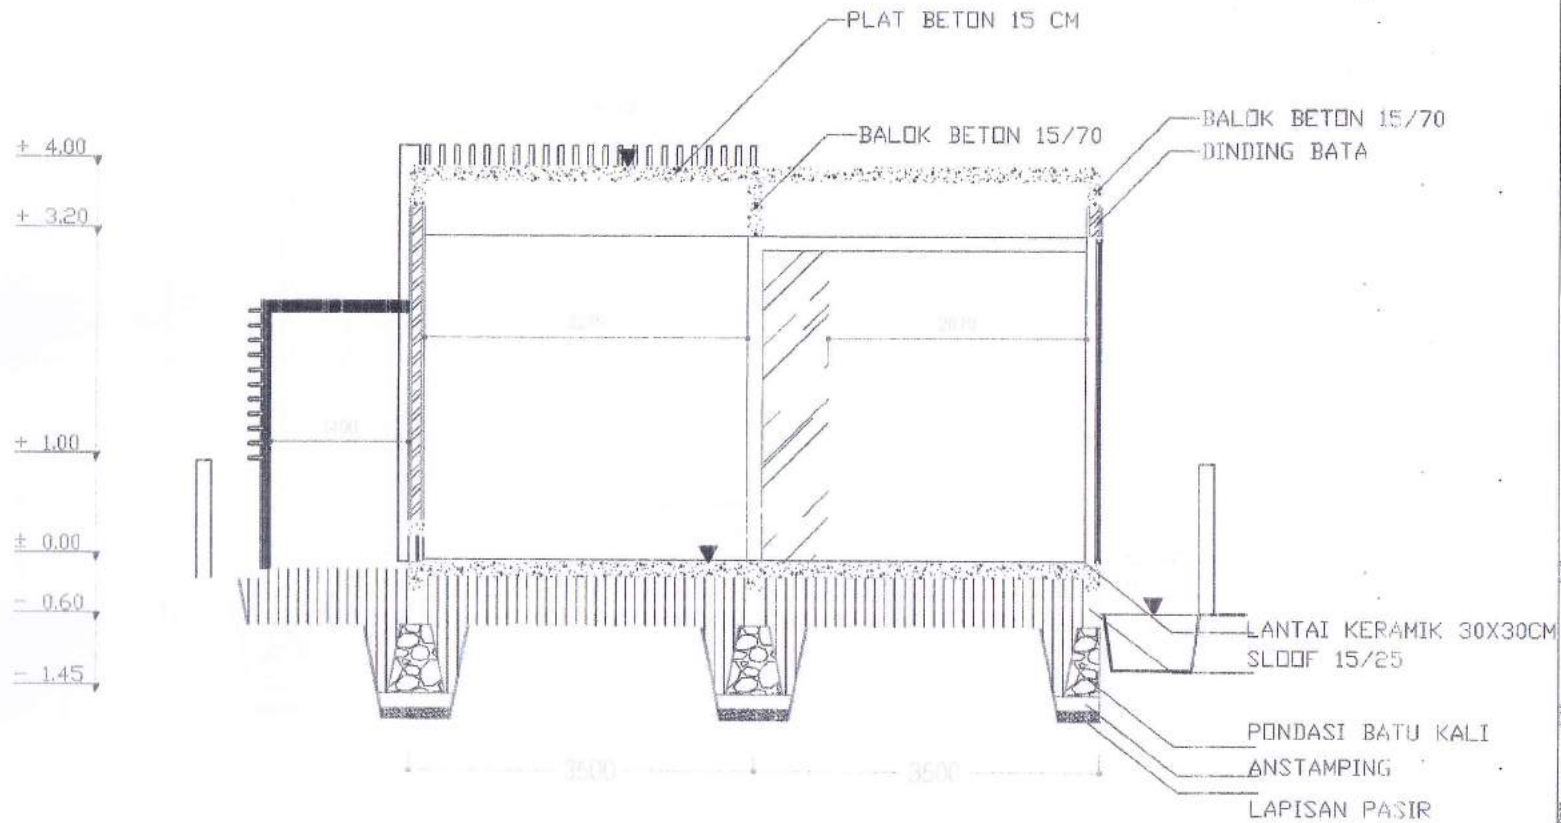

POTONGAN B - B

SKALA 1:50

proyek
MASJID
penilik
perencana
IR. BACHTIAR FAUZY, IR., MT JALAN CIUMBULEUIT NO.56 BANDUNG
digambar
AMAZIA ALEXANDER
gambar
POTONGAN SKALA 1 : 50