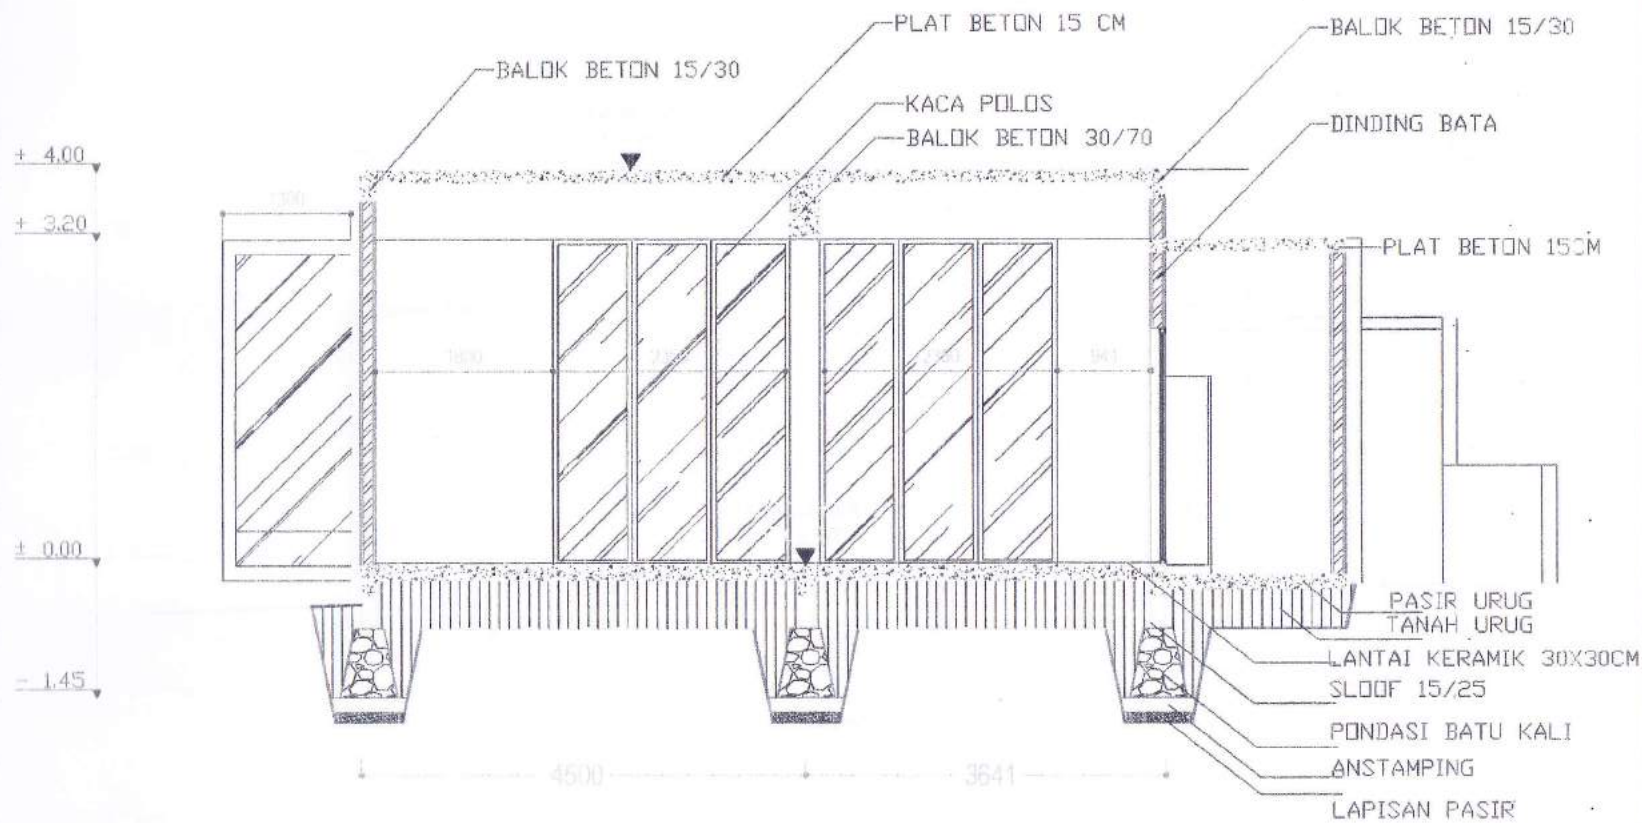

Desain Masjid Manjah Bereum

**Kecamatan Cileunyi
Kabupaten Sumedang**

Oleh :

**Dr. Bachtiar Fauzy, Ir., MT.
(Arsitek)**

Bandung
Tahun 2016

DENAH LANTAI DASAR

SKALA 1:100

proyek
MAS JID
penilik
perencana
DR.BACHTIAR FAUZY,IR.,MT JALAN CIUMBULEUIT NO.56 BANDUNG
digambar
AMAZIA ALEXANDER
gambar
DENAH LANTAI SKALA 1 : 100